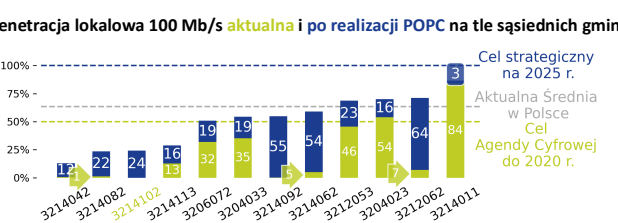

STARGARD
 Kod TERC: 3214102
 Miejsce w rankingu gmin wiejskich: 876
 Liczba przedsiębiorców telekomunikacyjnych: 13

Dostępność sieci
 ● Białe plamy
 ● Czarne plamy 30 Mb/s
 ● Czarne plamy 100 Mb/s

Inwestycje POPC
 ● do 31.12.2020 r.
 ● do 31.12.2021 r.
 ● do 31.12.2022 r.
 ● do 31.12.2023 r.

Inwestycje przedsiębiorców
 ● ze środków własnych

WYSZUKIWARKA DANYCH UKE

PUNKT INFORMACYJNY DS. TELEKOMUNIKACJI

RANKING GMIN

NGA

KONKURS POPC

INFORMACJE O KONKURSACH POPC

ZGŁOSZONY POPYT NA USŁUGI