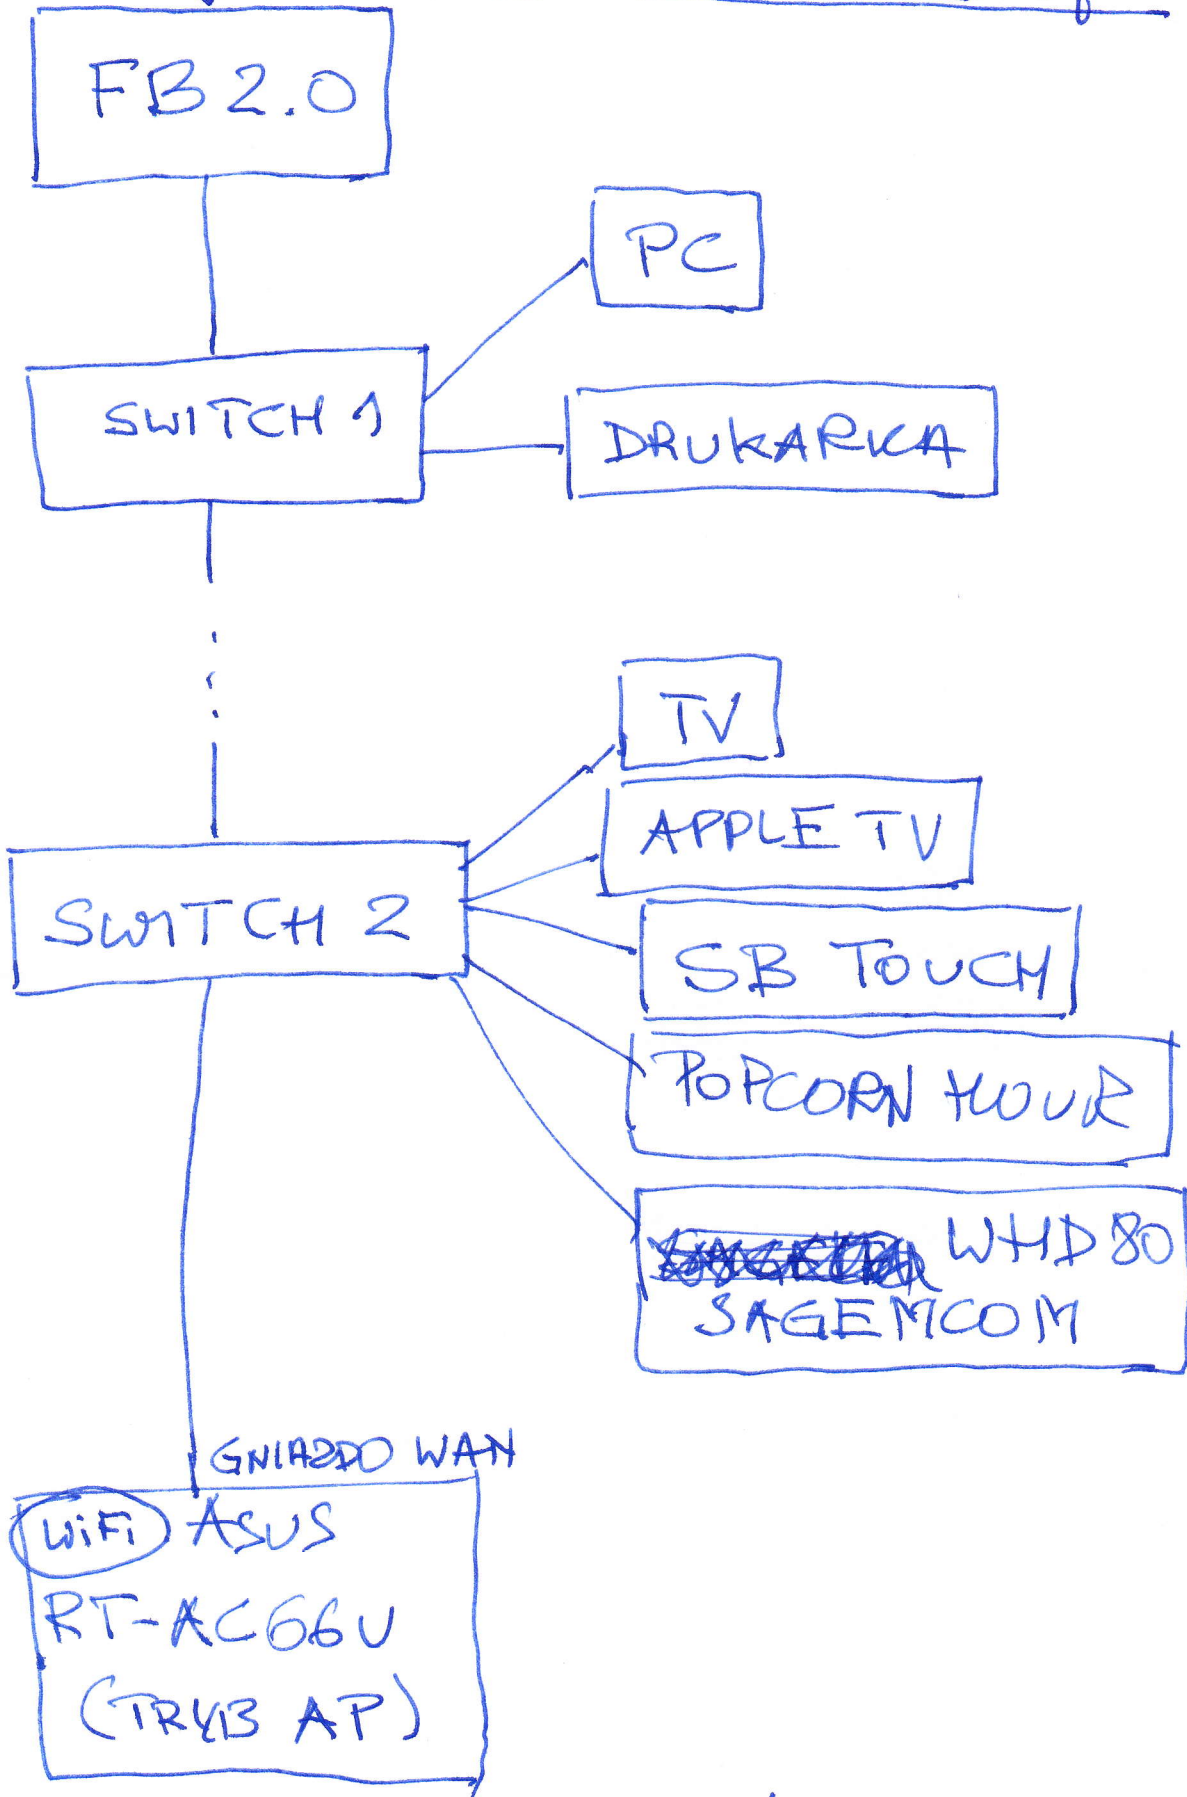

↓ VDSL ~ 60 down, 6 up

STATF IP = pl: adresowej
FB 2.0